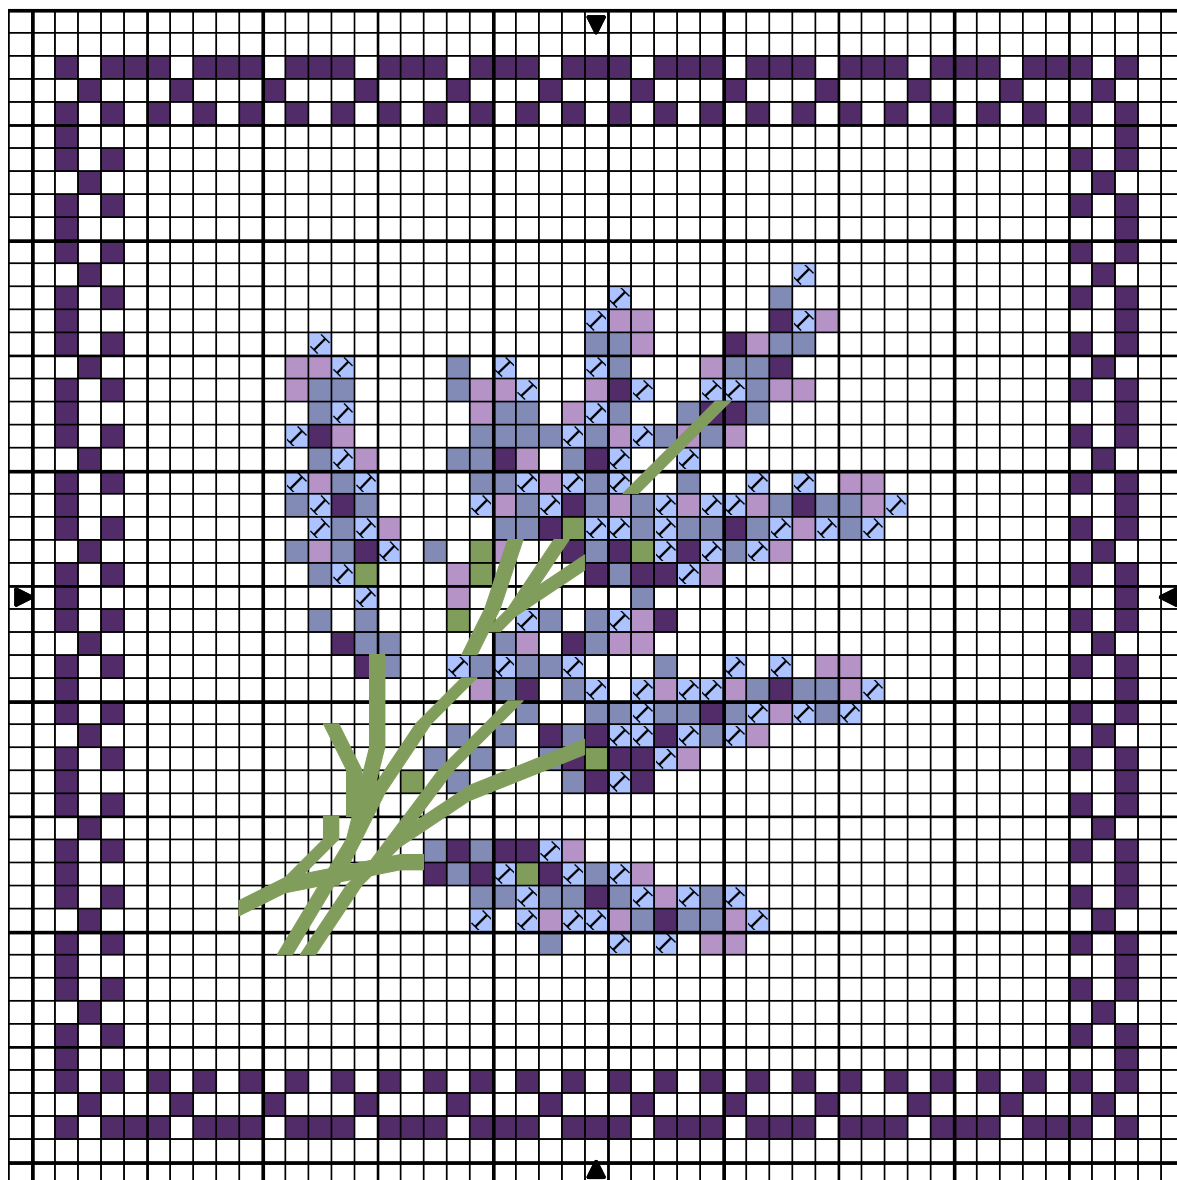

COUSSINET LAVANDE

COUSSINET LAVANDE

Points arrière

 Misty Green vy lt

Trame 47 x 47

Zone de dessin 8.5 x 8.5 cm de 55 pts/10cm
6.7 x 6.7 cm de 70 pts/10cm

Commentaire

Modèle offert par Sereine sur le site : <http://www.croix-de-sereine.fr/>