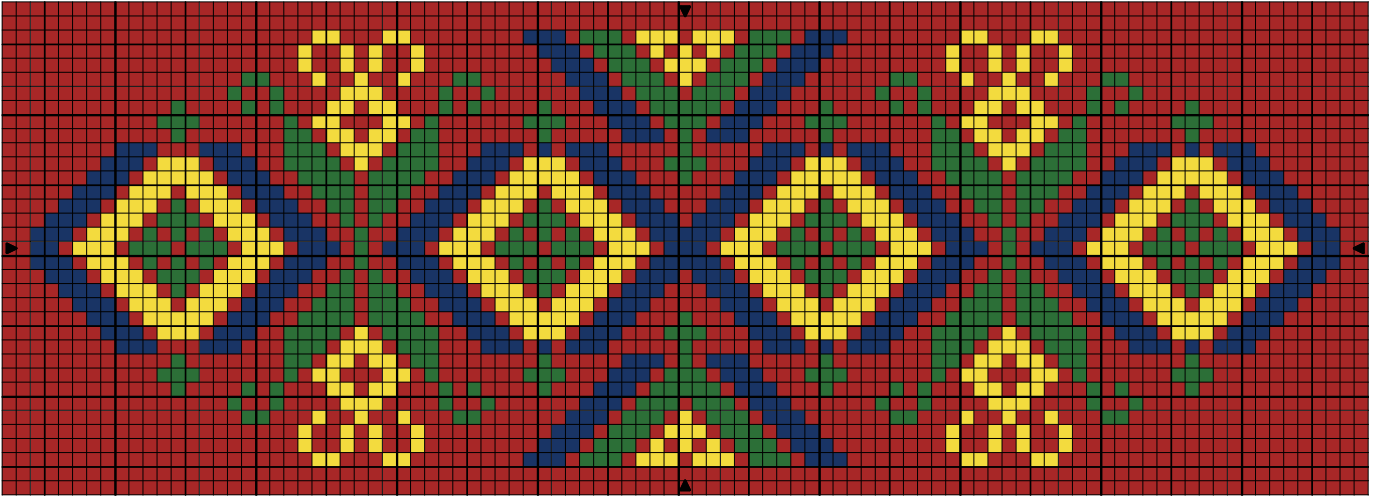

## FRISE TRICOLORE

### FRISE TRICOLORE

		Anchor
	Bleu de Delft tr fc	139
	Vert anglais cl	227
	Jaune citron my	289

Zone de dessin 16.9 x 5.6 cm de 55 pts/10cm  
13.3 x 4.4 cm de 70 pts/10cm