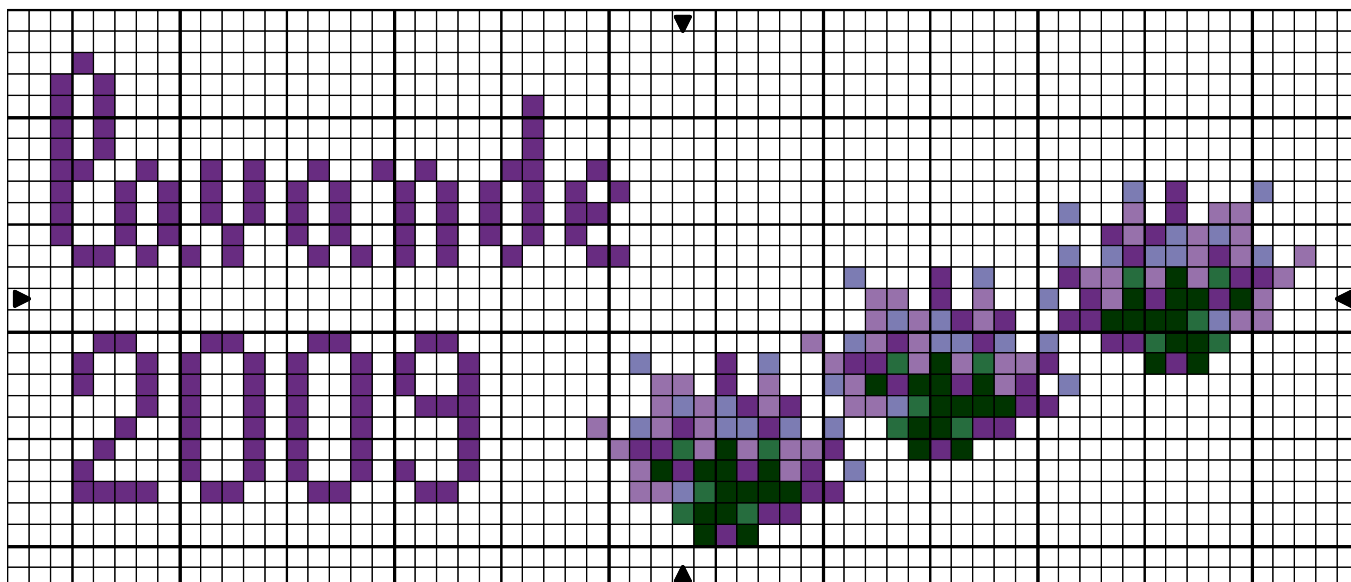

# LAVANDE 2009

LAVANDE 2009

Zone de dessin 10.7 x 4.2 cm de 55 pts/10cm

Commentaire

Modèle offert par Sereine sur le site : / <http://www.croix-de-sereine.fr/>

Une version WXS exploitable avec le logiciel Super Point de Croix est disponible en s'adressant à :  
contact@croix-de-sereine.fr