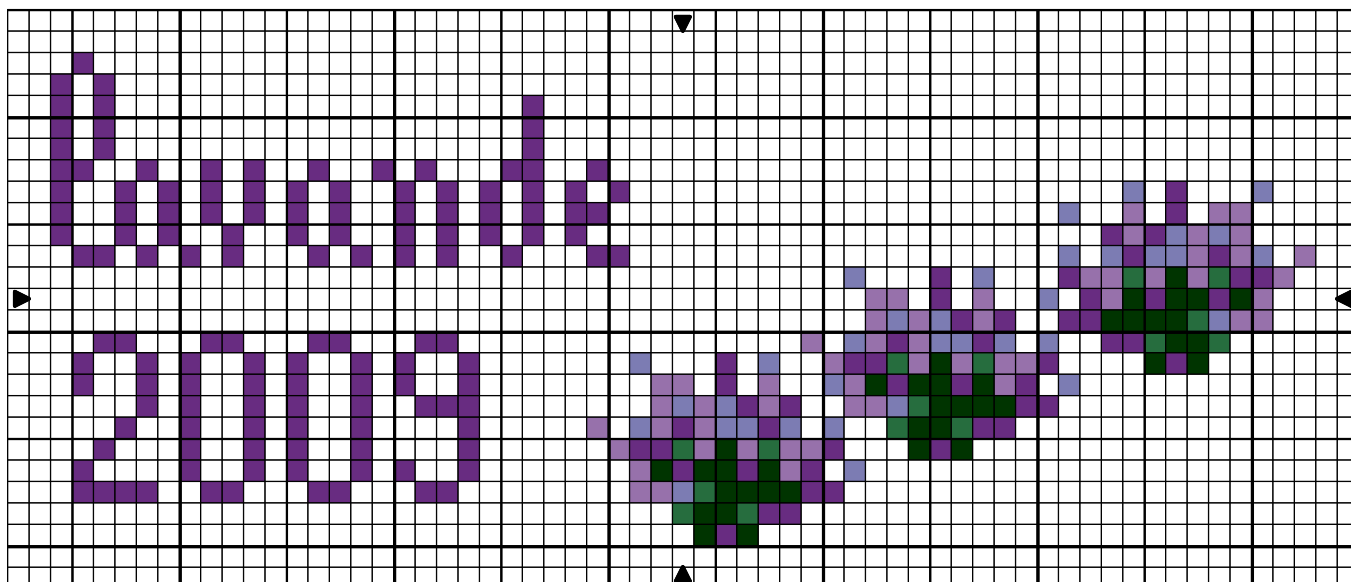

LAVANDE 2009

LAVANDE 2009

Zone de dessin 10.7 x 4.2 cm de 55 pts/10cm

Commentaire

Modèle offert par Sereine sur le site : / <http://www.croix-de-sereine.fr/>

Une version WXS exploitable avec le logiciel Super Point de Croix est disponible en s'adressant à :
contact@croix-de-sereine.fr