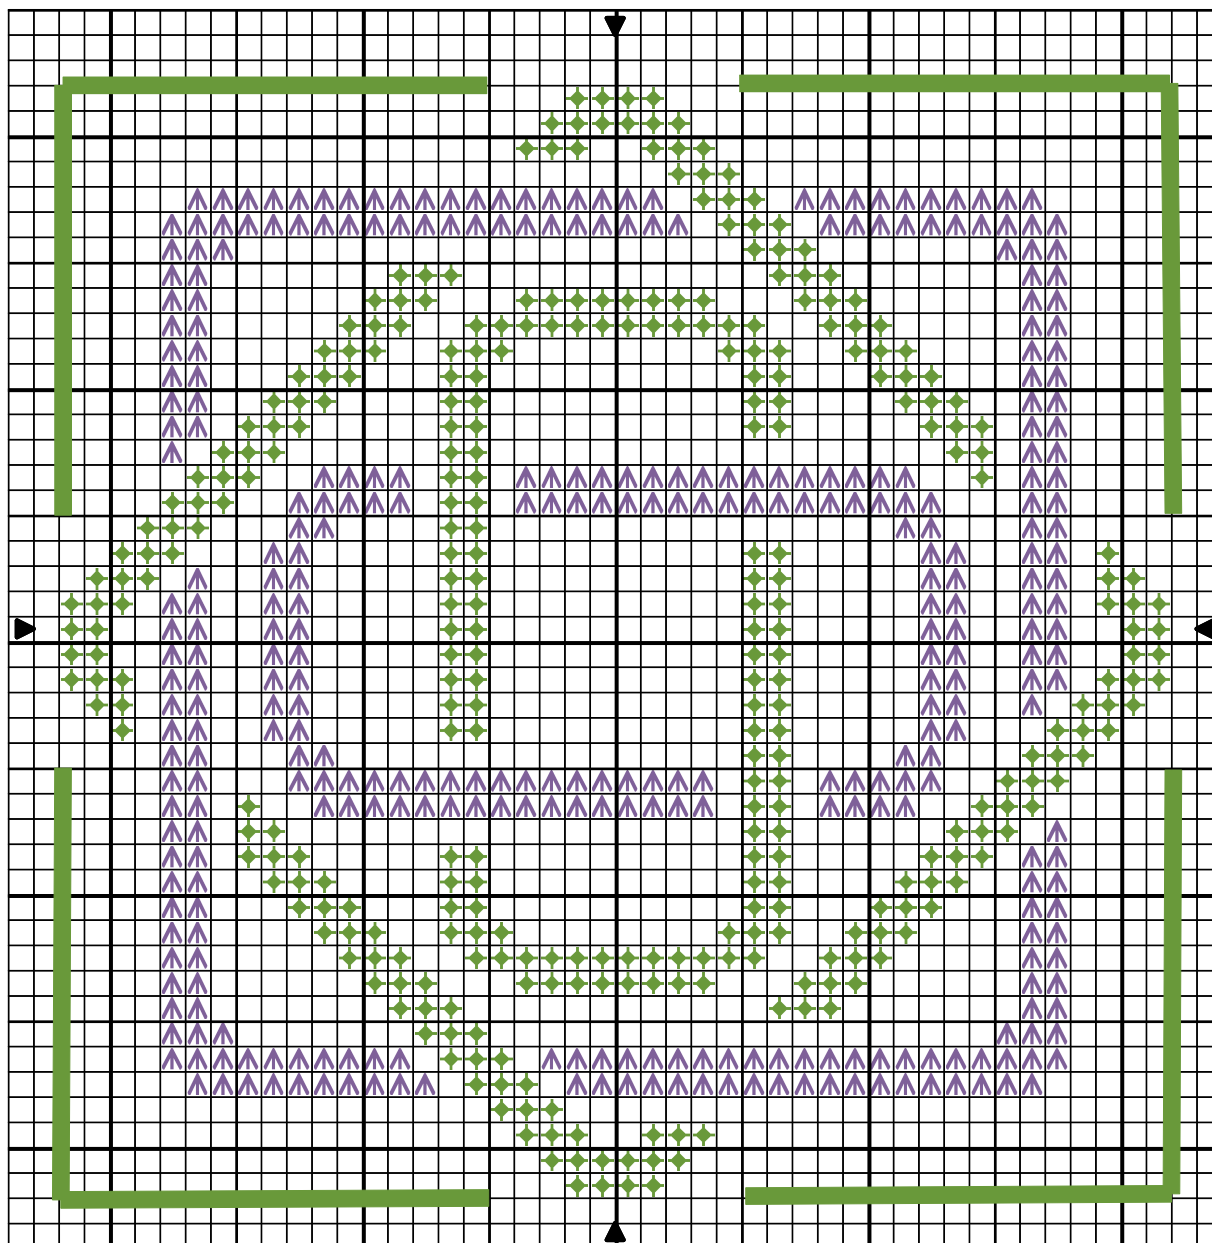

MOTIF CELTE

MOTIF CELTE

Chartreuse cl
Lavande my

Anchor
238
109

Points arrière

 Chartreuse cl 238

Trame 44 x 45

Zone de dessin 8.0 x 8.2 cm de 55 pts/10cm
6.3 x 6.4 cm de 70 pts/10cm
4.9 x 5.0 cm de 90 pts/10cm

Commentaire

Modèle offert par Sereine sur le site : <http://www.croix-de-sereine.fr/>
Une version WXS exploitable avec le logiciel Super Point de Croix est disponible en s'adressant à :
contact@croix-de-sereine.fr