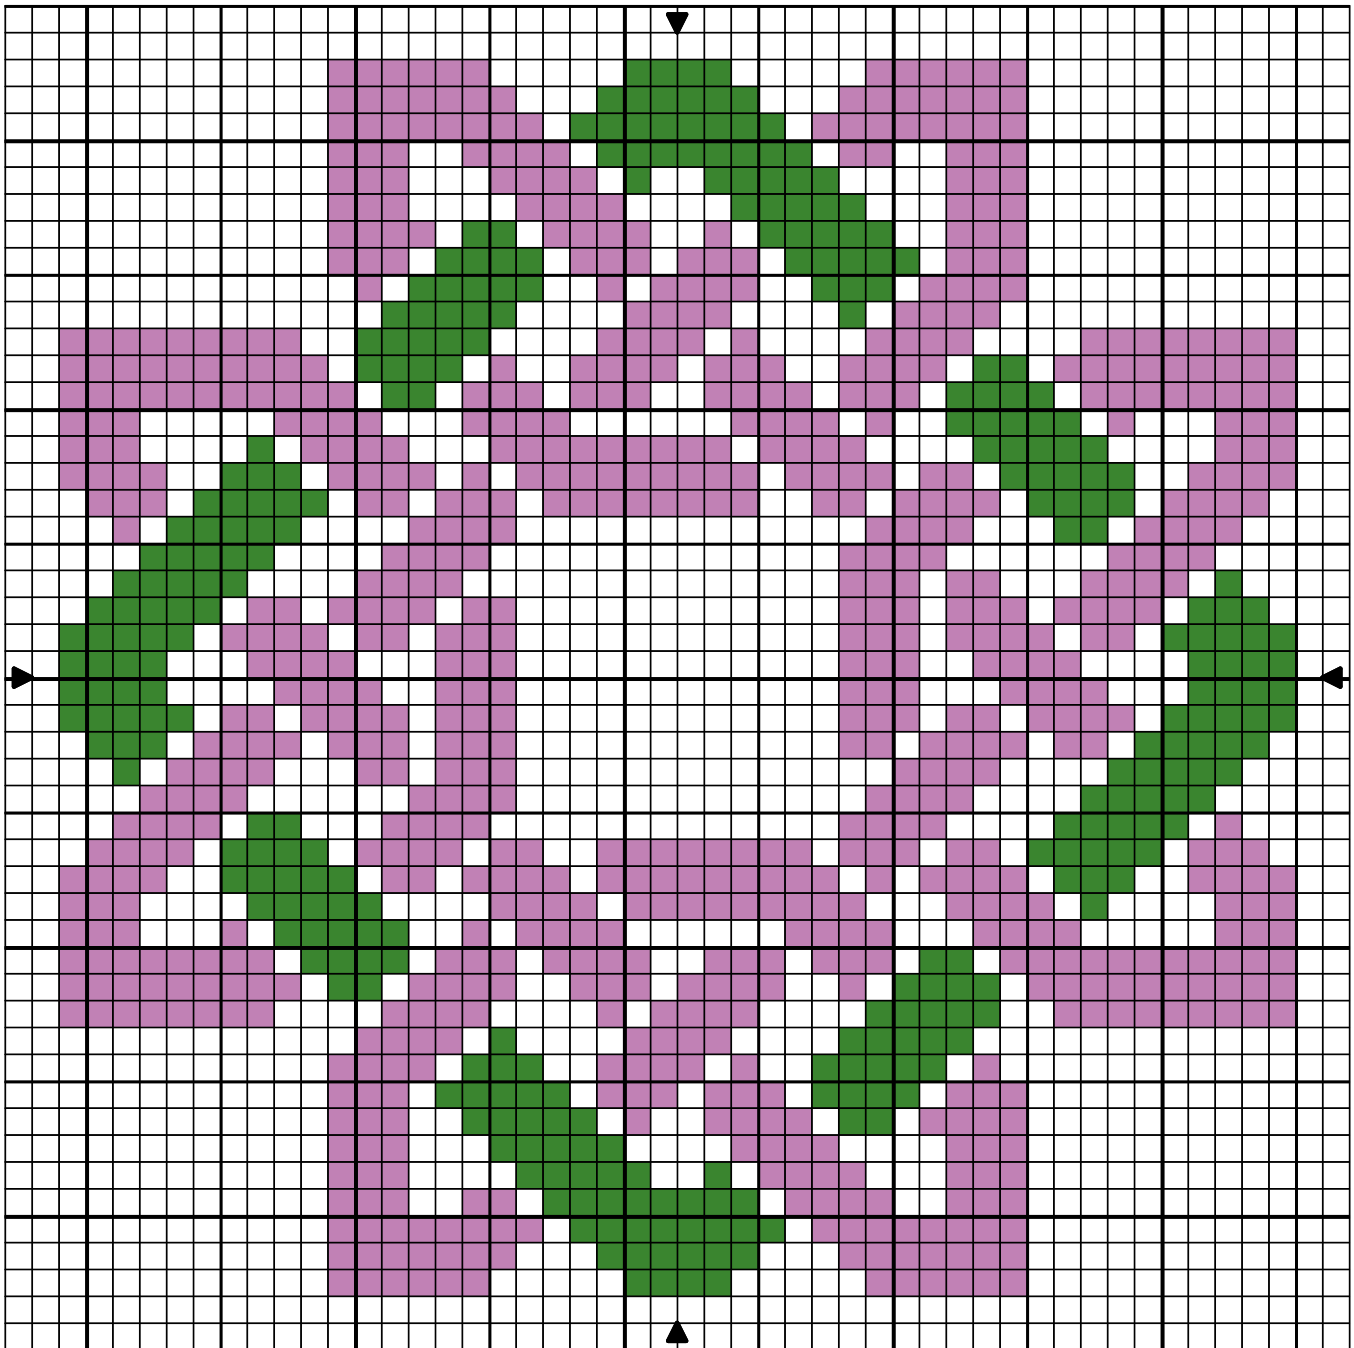

## MOTIF CELTE 2

### MOTIF CELTE 2

	Violet pastel	DMC 554
	Vert brin d'herbe	DMC 702

Trame 46 x 46

Zone de dessin 8.4 x 8.4 cm de 55 pts/10cm

6.6 x 6.6 cm de 70 pts/10cm