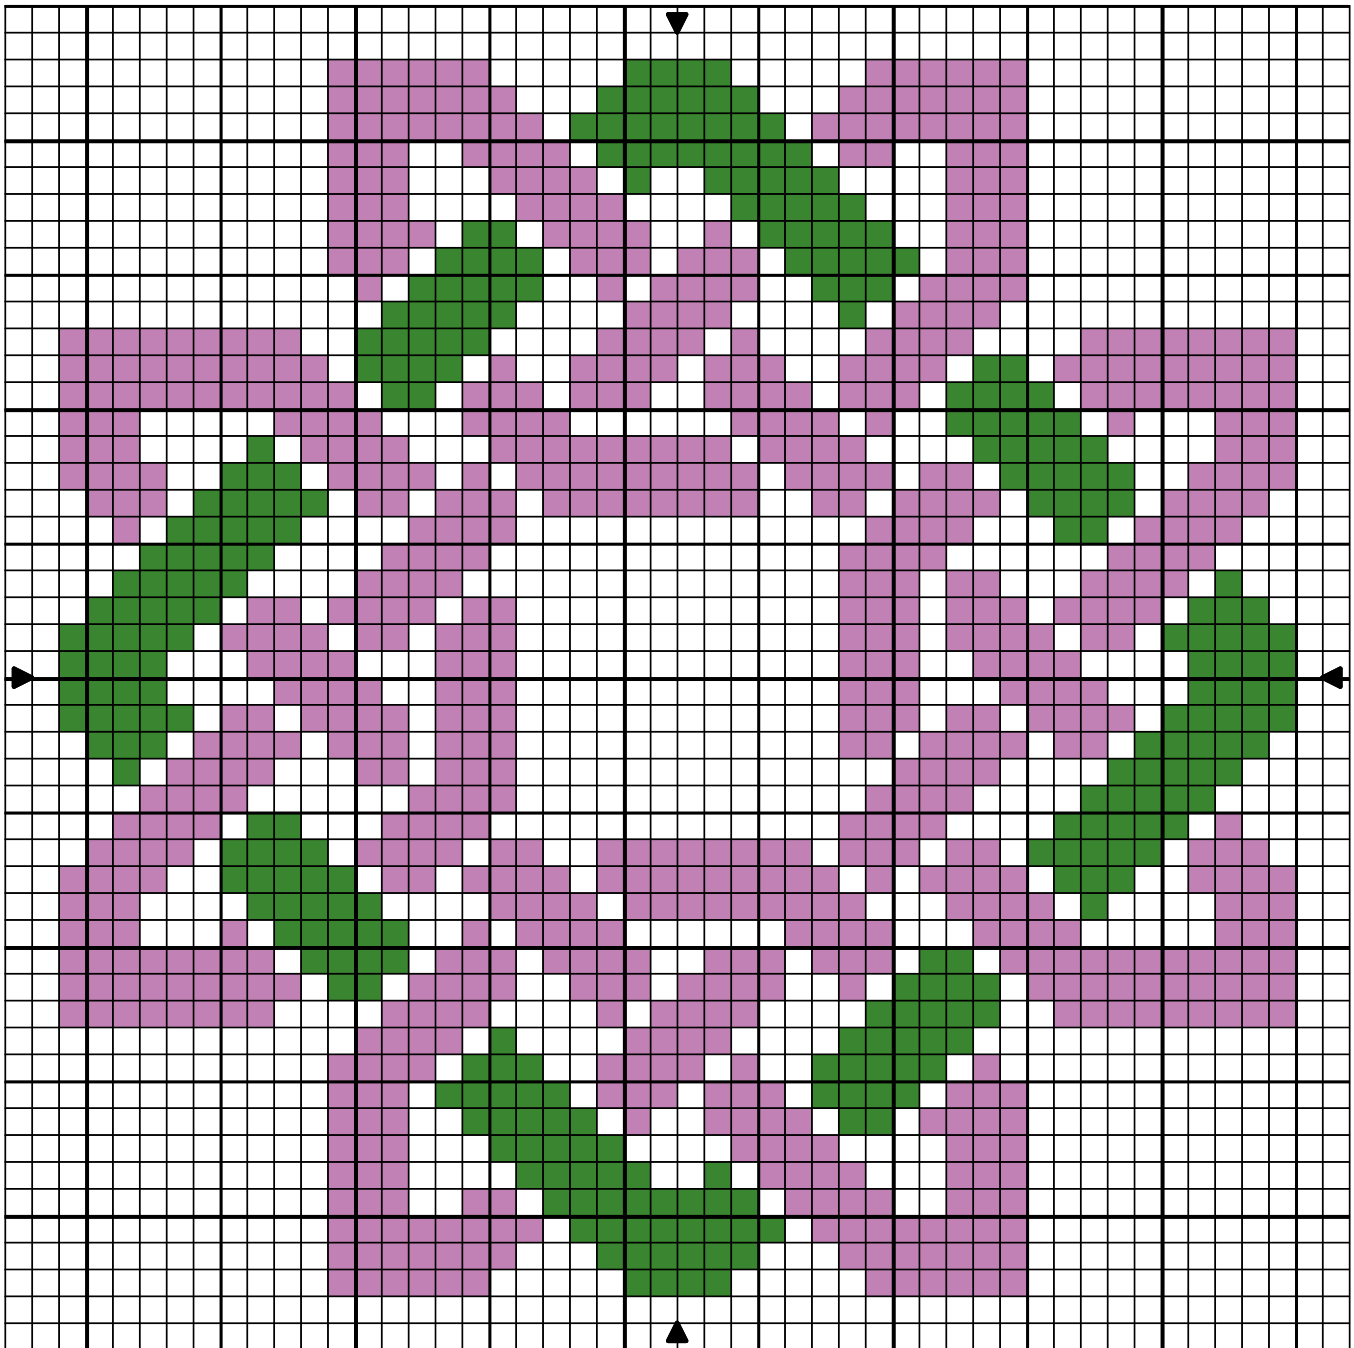

MOTIF CELTE 2

MOTIF CELTE 2

	Violet pastel	DMC 554
	Vert brin d'herbe	DMC 702

Trame 46 x 46

Zone de dessin 8.4 x 8.4 cm de 55 pts/10cm

6.6 x 6.6 cm de 70 pts/10cm

Commentaire

Modèle offert par Sereine sur le site : <http://www.croix-de-sereine.fr/>

Une version WXS exploitable avec le logiciel Super Point de Croix est disponible en s'adressant à

contact@croix-de-sereine.fr

Auteur: Sereine

Copyright © Croix de Sereine - 2009