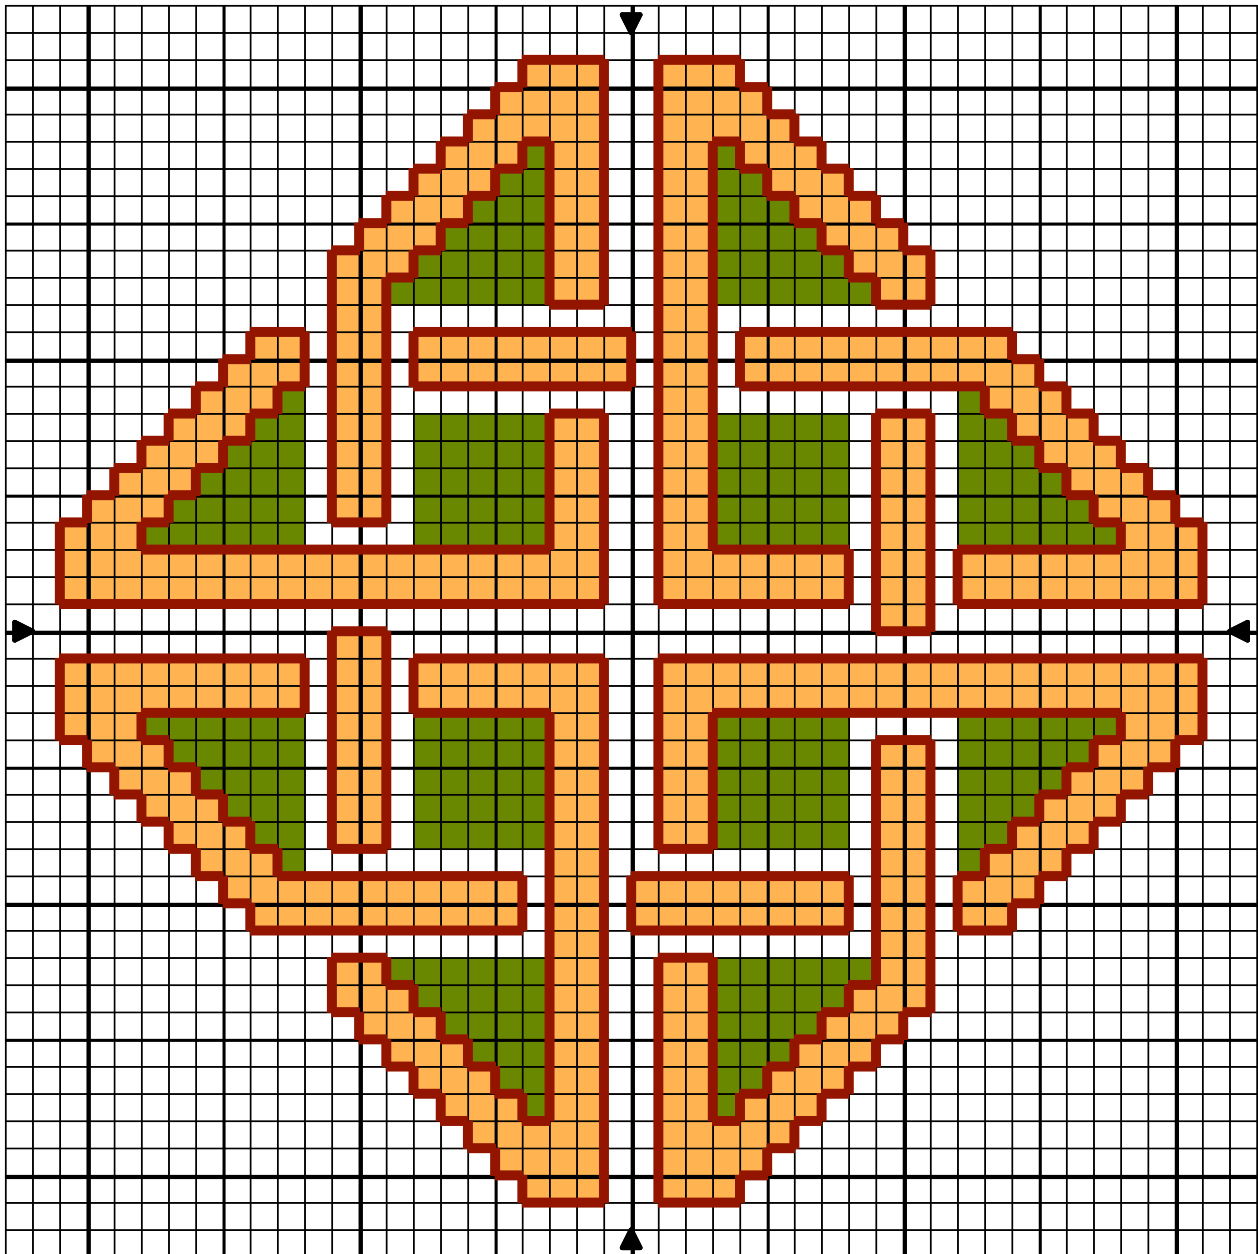

MOTIF CELTE 3

MOTIF CELTE 3

Points arrière

Trame 42 x 42

Zone de dessin 7.6 x 7.6 cm de 55 pts/10cm

5.8 x 5.8 cm de 72 pts/10cm

Commentaire

Modèle offert par Sereine sur le site : <http://www.croix-de-sereine.fr/>