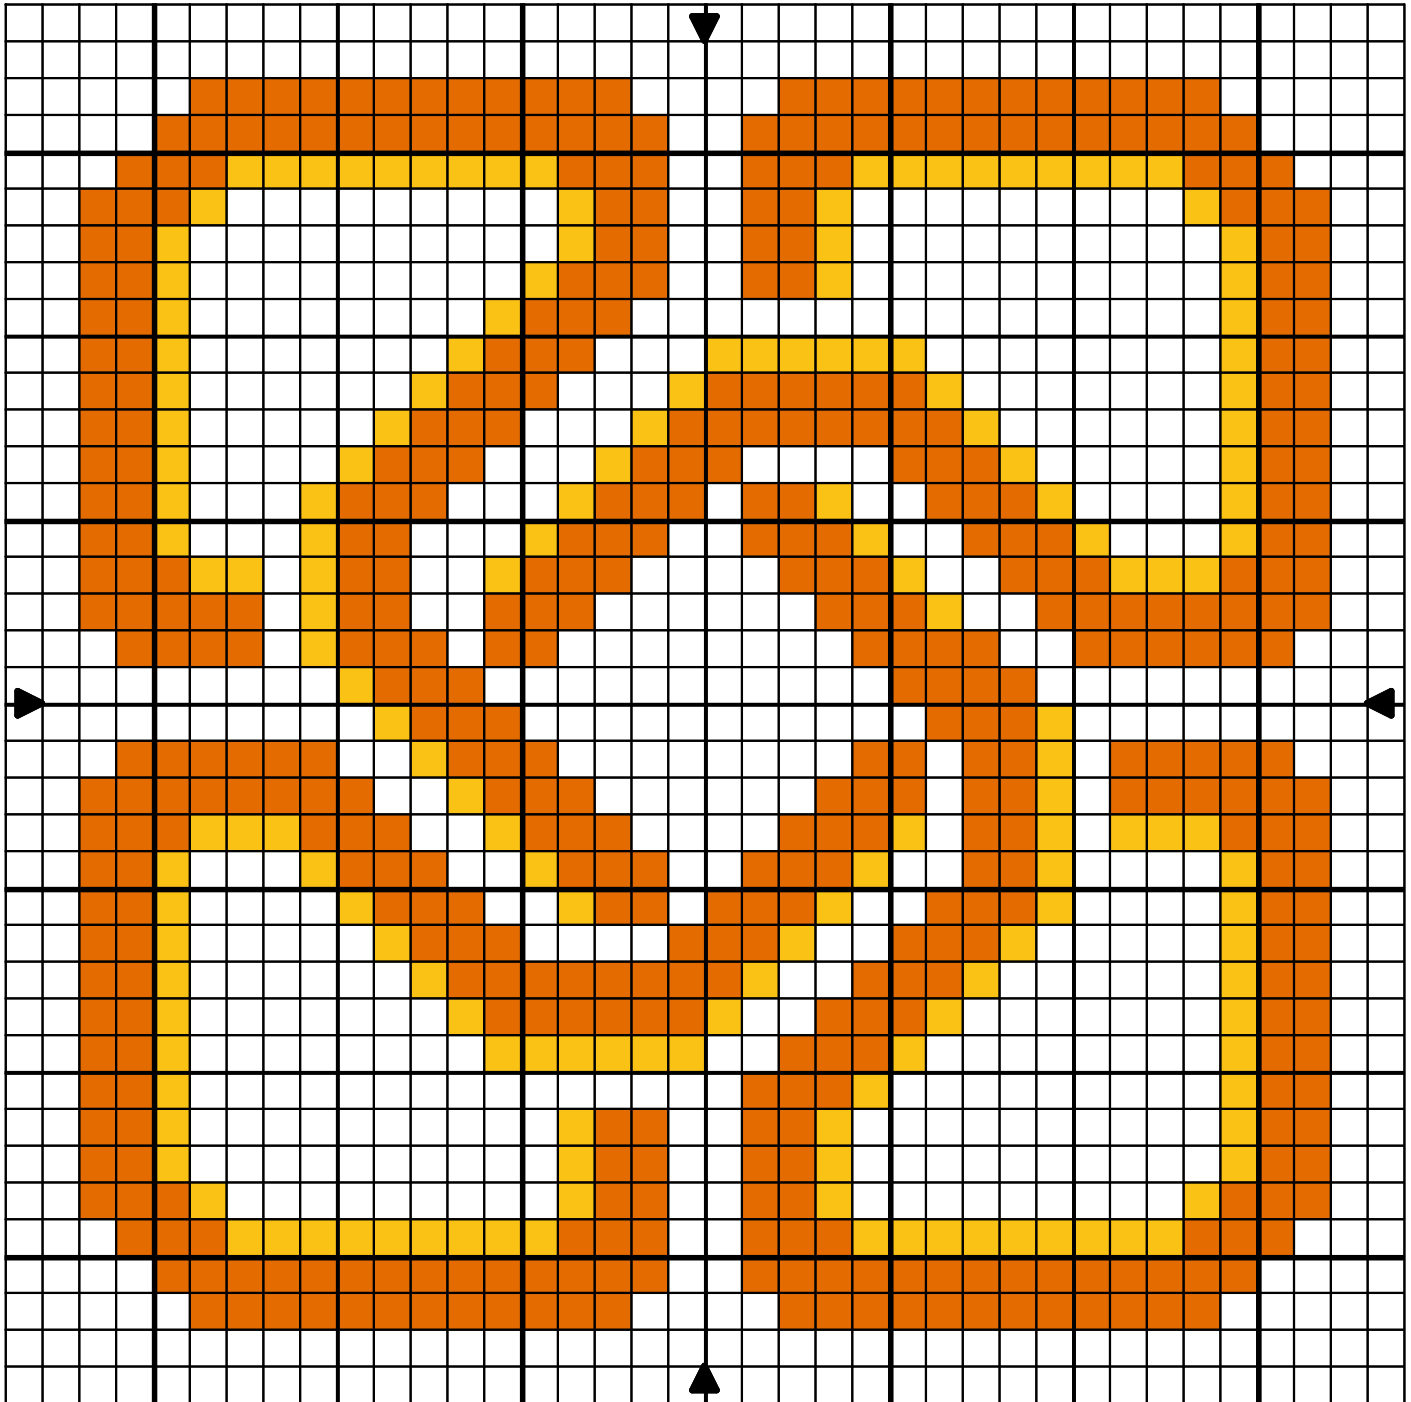

MOTIF CELTE 4

MOTIF CELTE 4

Zone de dessin 6.2 x 6.2 cm de 55 pts/10cm
4.4 x 4.4 cm de 77 pts/10cm

Commentaire Modèle offert par Sereine sur le site : / <http://www.croix-de-sereine.fr/>

Une version WXS exploitable avec le logiciel Super Point de Croix est disponible en s'adressant à sereine@croix-de-sereine.fr

Auteur: Sereine

Copyright © Croix de Sereine.