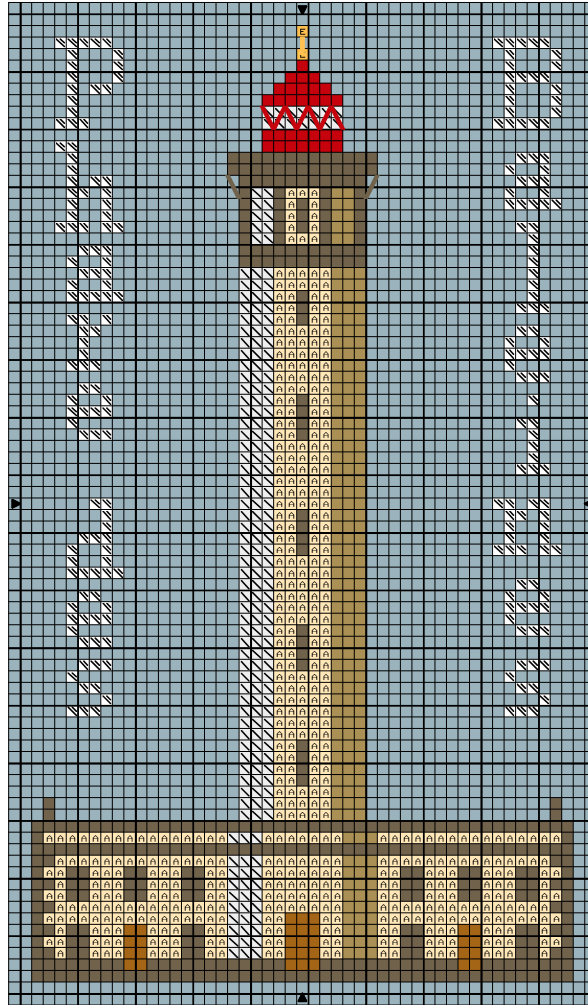

PHARE DES BALEINES

PHARE DES BALEINES

⌒	Ivoire
■	Gris terre d'ombre
⧘	Blanc Lumière
⧚	Blanc
■	Chêne clair
■	Rouge écarlate
■	Osier
E	Jaune soleil ombré

Points arrière

—	Gris terre d'ombre
—	Rouge écarlate
—	Jaune soleil ombré

Trame 47 x 83

Zone de dessin 8.5 x 15.1 cm de 55 pts/10cm
6.5 x 11.5 cm de 72 pts/10cm

Commentaire

Modèle offert par Sereine sur le site : <http://www.croix-de-sereine.fr/>

Une version WXS exploitable avec le logiciel Super Point de Croix est disponible en s'adressant à