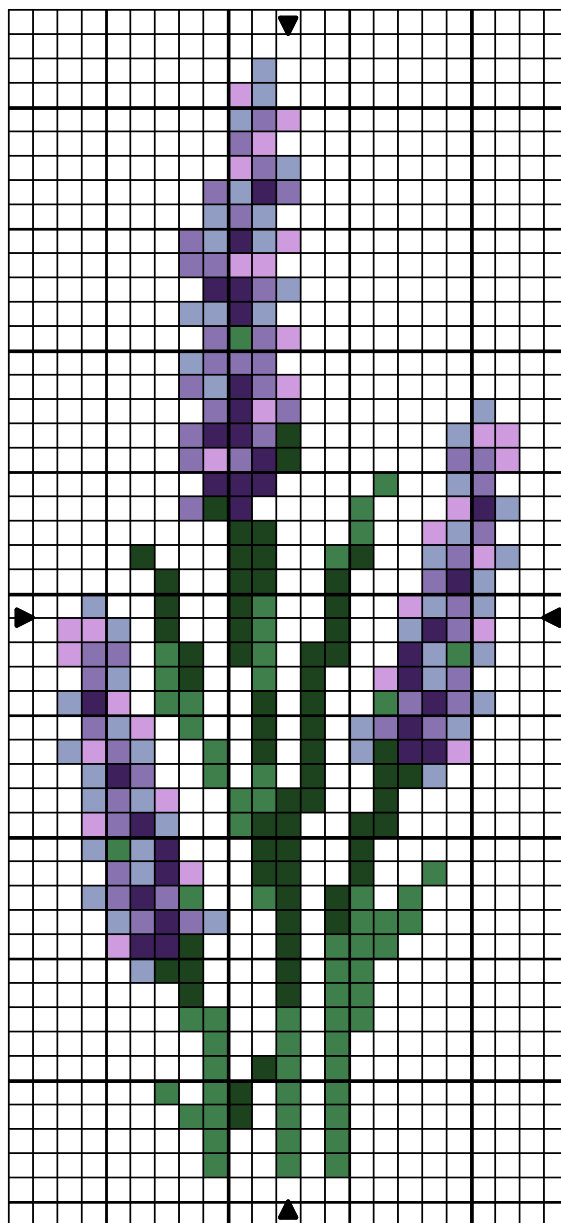

SACHET DE LAVANDE 1

SACHET DE LAVANDE 1

		DMC
	Malachite	562
	Vert cyprès	561
	Lavande	156
	Glycine violette	340
	Violet	333
	Parme	210

Trame 19 x 46

Zone de dessin 3.5 x 8.4 cm de 55 pts/10cm
2.7 x 6.6 cm de 70 pts/10cm
2.1 x 5.1 cm de 90 pts/10cm

Commentaire

Modèle offert par Sereine sur le site : / <http://www.croix-de-sereine.fr/>
Une version WXS exploitable avec le logiciel Super Point de Croix est disponible en s'adressant à
:
contact@croix-de-sereine.fr