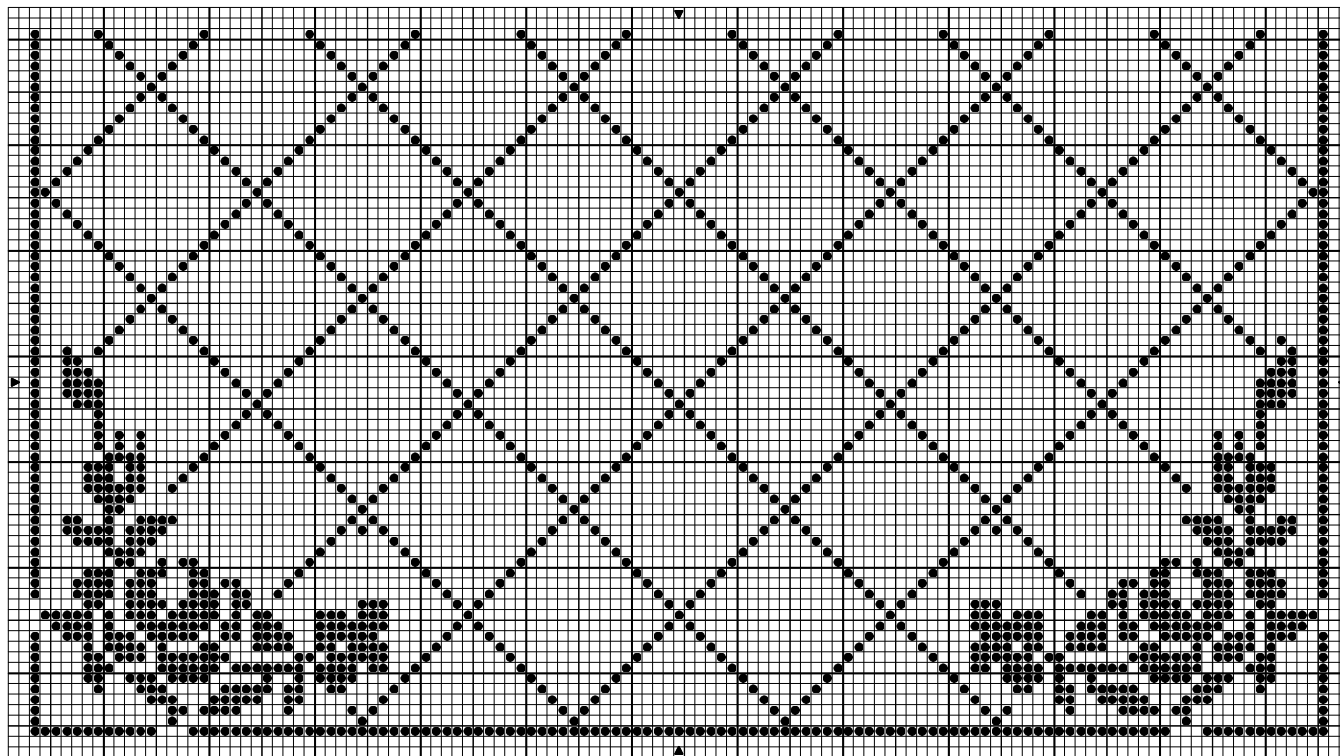

TROUSSE de BRODEUSE

TROUSSE de BRODEUSE

● Acajou sombre

Zone de dessin 22.4 x 12.2 cm de 55 pts/10cm
17.1 x 9.3 cm de 72 pts/10cm

Commentaire Modèle offert par Sereine sur le site : / <http://www.croix-de-sereine.fr/>

Une version WXS exploitable avec le logiciel Super Point de Croix est disponible en s'adressant à sereine@croix-de-sereine.fr

Auteur: Sereine

Copyright © Croix de Sereine - 2010