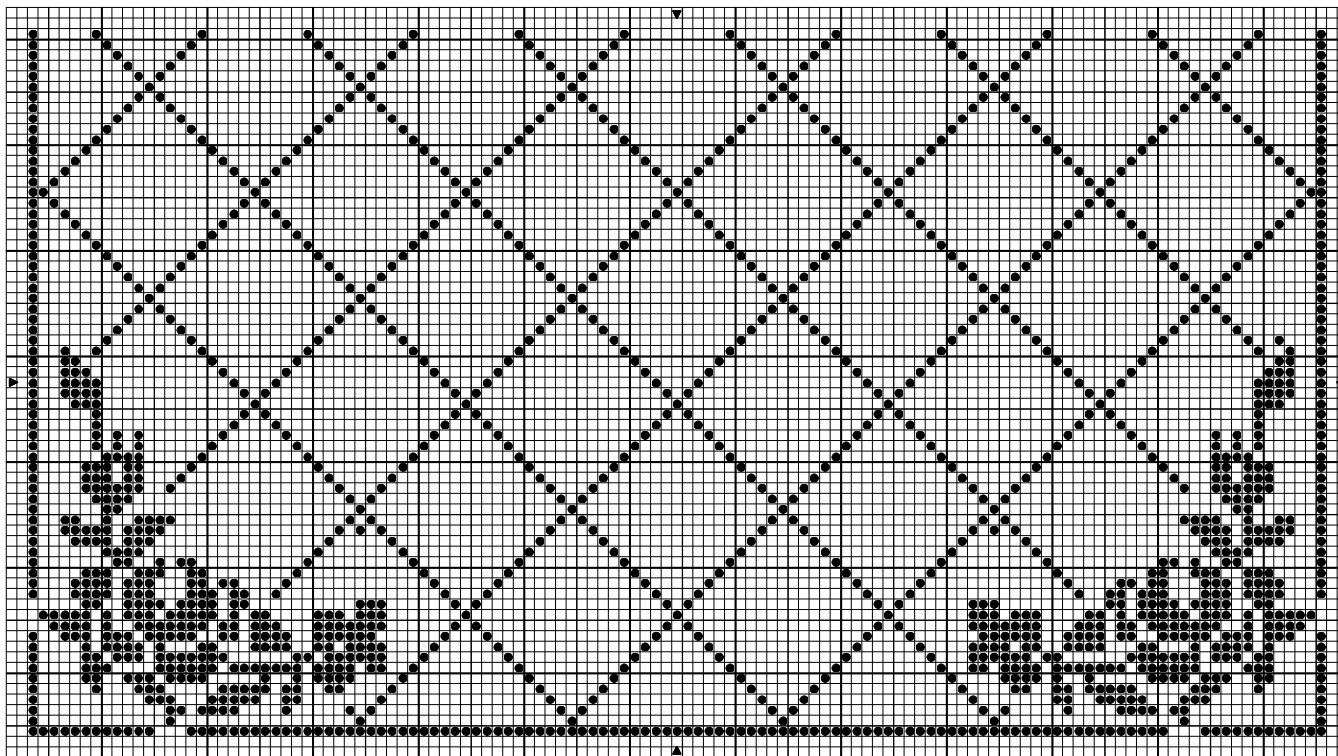

TROUSSE de BRODEUSE

TROUSSE de BRODEUSE

● Acajou sombre

Zone de dessin 22.4 x 12.2 cm de 55 pts/10cm
17.1 x 9.3 cm de 72 pts/10cm

Commentaire Modèle offert par Sereine sur le site : / <http://www.croix-de-sereine.fr/>

Une version WXS exploitable avec le logiciel Super Point de Croix est disponible en s'adressant à sereine@croix-de-sereine.fr

Auteur: Sereine

Copyright © Croix de Sereine - 2010