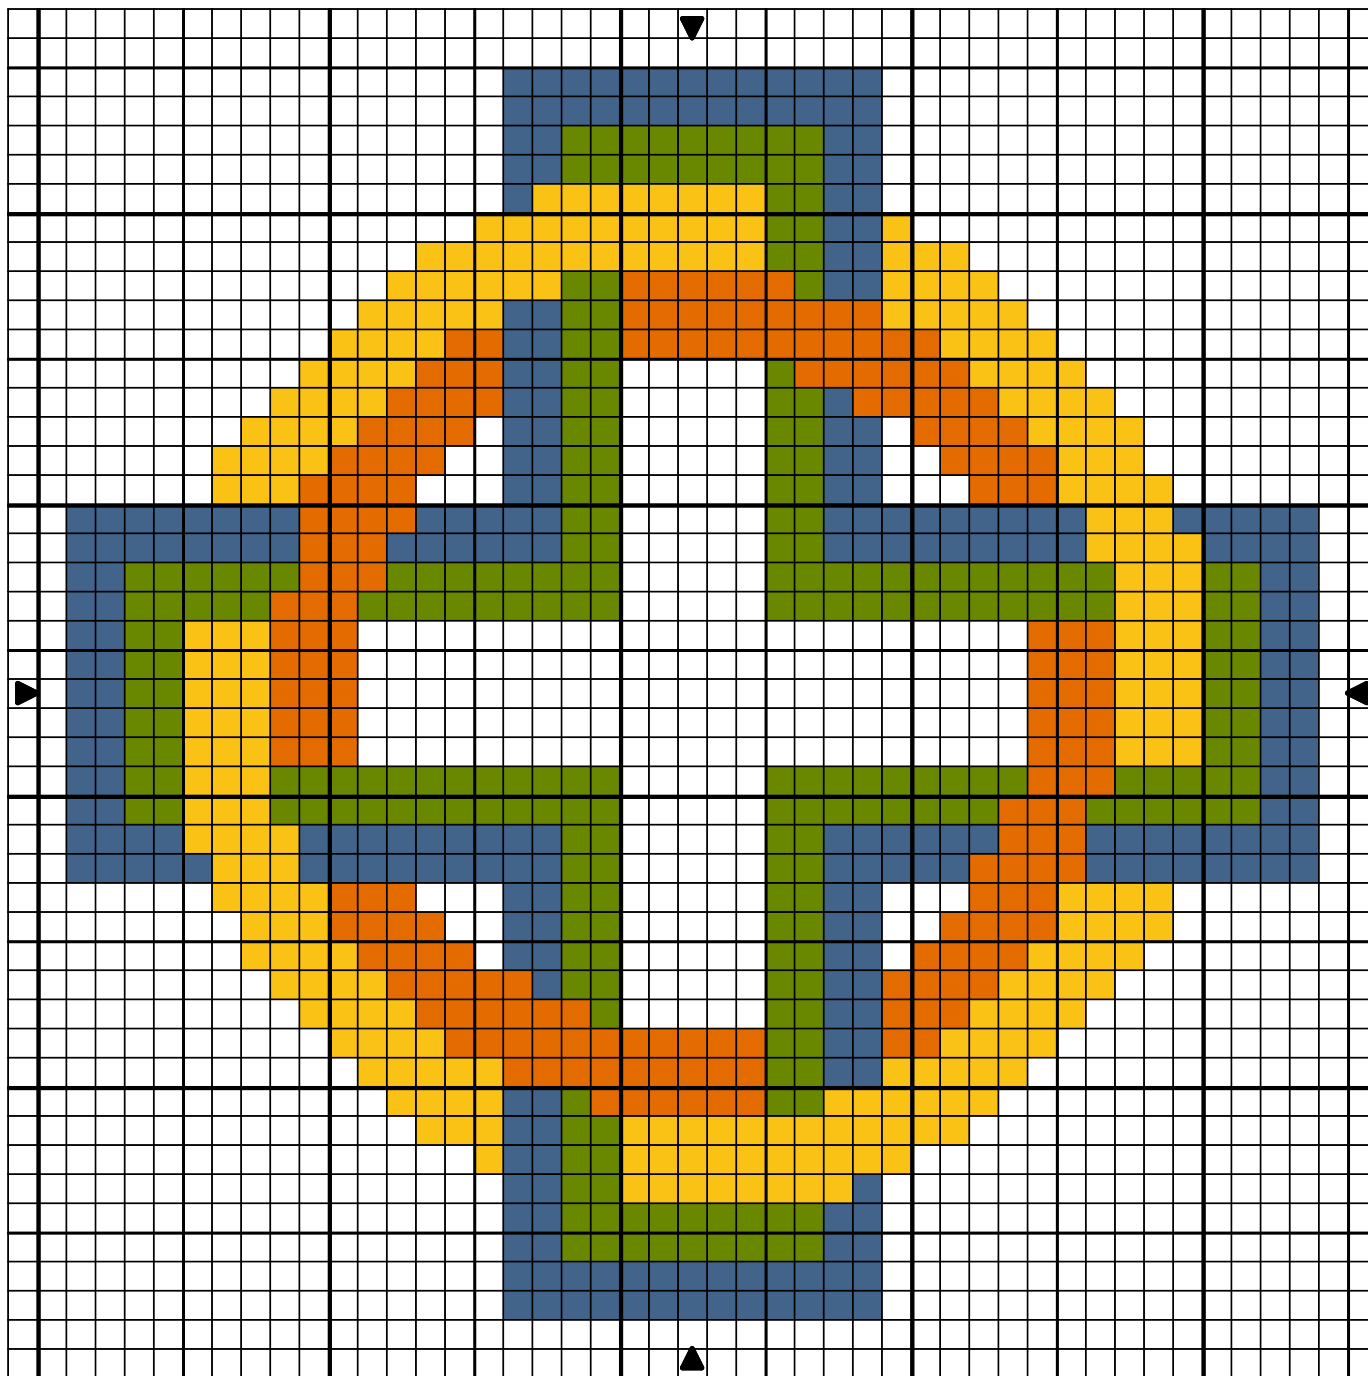

## MOTIF CELTE 5

### MOTIF CELTE 5

Trame 43 x 43

Zone de dessin 7.8 x 7.8 cm de 55 pts/10cm

5.6 x 5.6 cm de 77 pts/10cm

Commentaire Modèle offert par Sereine sur le site : / <http://www.croix-de-sereine.fr/>

Une version WXS exploitable avec le logiciel Super Point de Croix est disponible en s'adressant à [sereine@croix-de-sereine.fr](mailto:sereine@croix-de-sereine.fr)