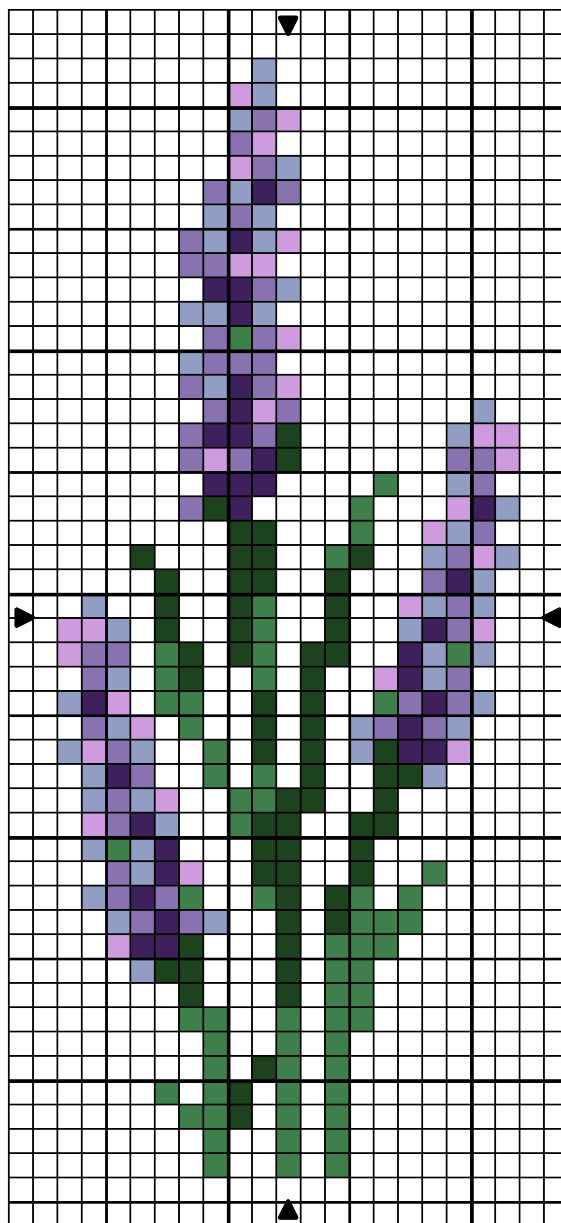

SACHET DE LAVANDE 1

SACHET DE LAVANDE 1

		DMC
	Malachite	562
	Vert cyprès	561
	Lavande	156
	Glycine violette	340
	Violet	333
	Parme	210

Trame 19 x 46

Zone de dessin 3.5 x 8.4 cm de 55 pts/10cm
2.7 x 6.6 cm de 70 pts/10cm
2.1 x 5.1 cm de 90 pts/10cm

Commentaire

Modèle offert par Sereine sur le site : / <http://www.croix-de-sereine.fr/>

Une version WXS exploitable avec le logiciel Super Point de Croix est disponible en s'adressant à :

contact@croix-de-sereine.fr